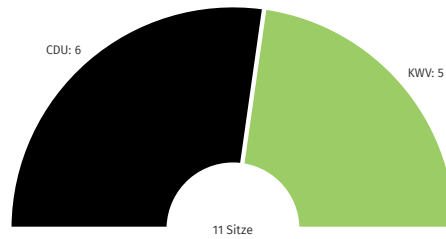

Wahlbeteiligung: 60,5 %

Stimmenanteile

Gemeindevahl, Gemeinde Süderhastedt
Vorläufiges Ergebnis

Gewinn und Verlust

Gemeindewahl, Gemeinde Süderhastedt
Vorläufiges Ergebnis

%-Pkte.

Sitzverteilung

Gemeindewahl, Gemeinde Süderhastedt
Vorläufiges Ergebnis