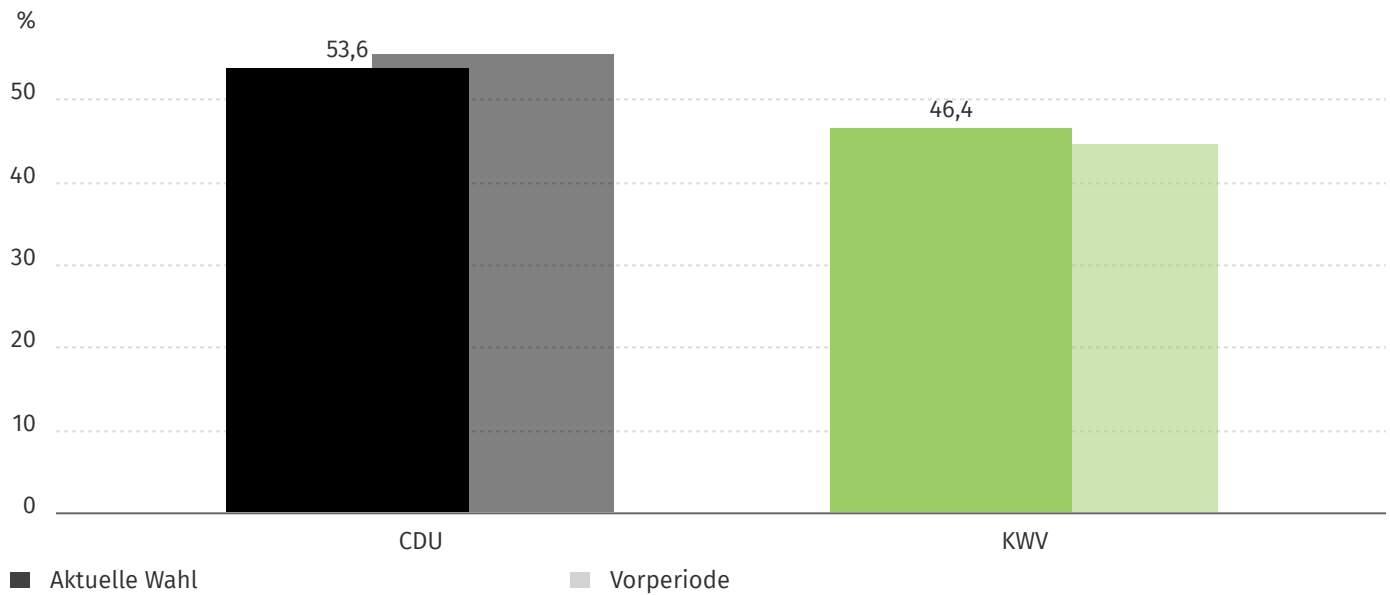

Gemeindewahlen

14. Mai 2023, Gemeinde Süderhastedt
Vorläufiges Ergebnis

Vorheriges Gebiet

Nächstes Gebiet

[Schleswig-Holstein](#)

[Dithmarschen](#)

[Burg-St. Michaelisdonn](#)

Gemeinde Süderhastedt

Wahlbeteiligung: 60,5 %

Stimmenanteile

Gemeindevahl, Gemeinde Süderhastedt
Vorläufiges Ergebnis

Gewinn und Verlust

Gemeindewahl, Gemeinde Süderhastedt
Vorläufiges Ergebnis

%-Pkte.

Sitzverteilung

Gemeindewahl, Gemeinde Süderhastedt
Vorläufiges Ergebnis