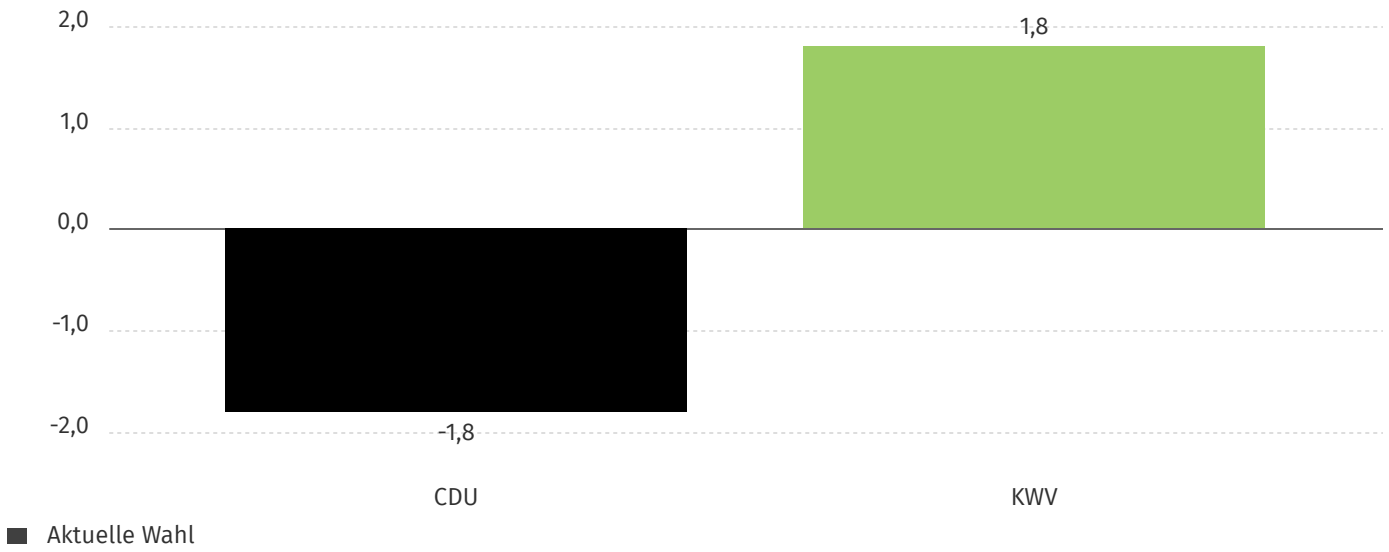

Wahlbeteiligung: 60,5 %

Stimmenanteile

Gemeindevahl, Gemeinde Süderhastedt
Vorläufiges Ergebnis

Gewinn und Verlust

Gemeindewahl, Gemeinde Süderhastedt
Vorläufiges Ergebnis

%-Pkte.

Sitzverteilung

Gemeindewahl, Gemeinde Süderhastedt
Vorläufiges Ergebnis

Direkt gewählte Bewerberinnen und Bewerber

Gemeindewahl, Gemeinde Süderhastedt

Vorläufiges Ergebnis

Gebiet 	Bewerberin / Bewerber 	Partei 	Gewählt 	Stimmen 
<u>Wahlkreis 01</u>	Ruesch, Roland	CDU	Ja	267
<u>Wahlkreis 01</u>	Adler, Jan	CDU	Ja	242
<u>Wahlkreis 01</u>	Köhler, Christiane	CDU	Ja	196
<u>Wahlkreis 01</u>	Kühl, Ralf	KWV	Ja	188
<u>Wahlkreis 01</u>	Vollstedt, Anita	KWV	Ja	174
<u>Wahlkreis 01</u>	Köhler, Timo	KWV	Ja	154